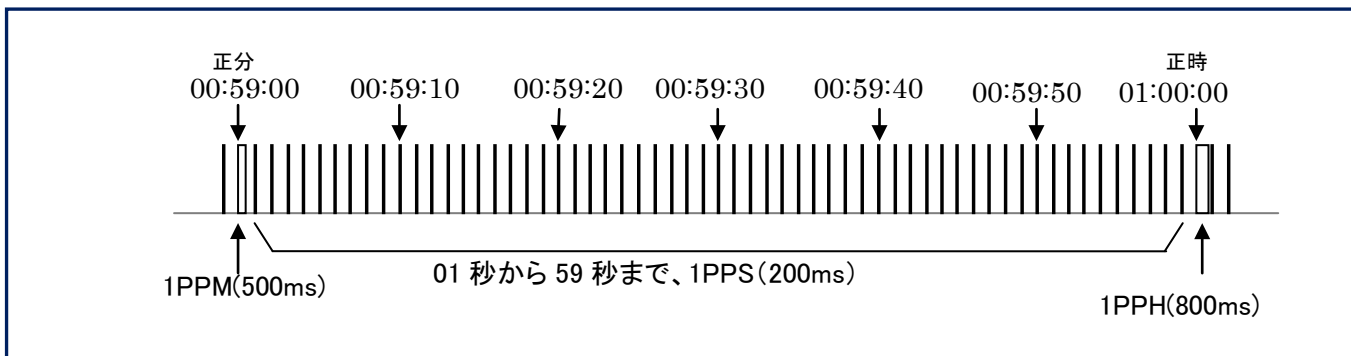

## [タイムマーク信号]

### ○1PPS+1PPM+1PPHの合成出力例

### ○出力信号の詳細[信号1+信号2+信号3が合成出力される]