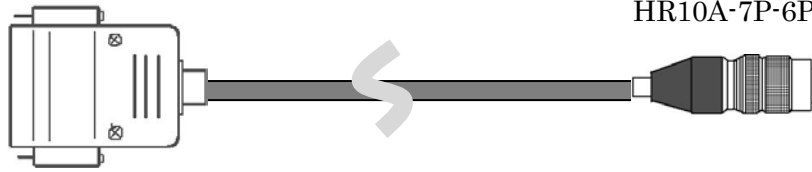

デジタル動揺計用機器 ケーブル一覧 (カタログ)

WATTS

5版 2017.09.22

絶縁変換器－W0033 出力信号ケーブル／41C1-L3m

単価 @19,500－

Dsub-9(P)2.6mm

HR10A-7P-6P(HRS)