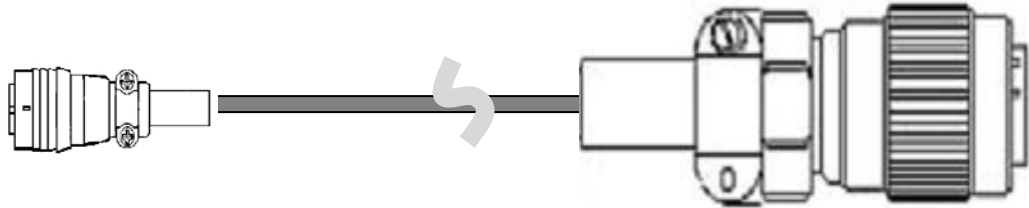

絶縁変換器－速発入力東海道新幹線車両検修用ケーブル／41C6J300-L3m 単価 @55,000－

41C6C700-L3m 単価 @55,000－

PRC03-12A10.3-AM10.5 (TMW)

GT/D6A-24-M37SC-A(24)-F0(JEA)