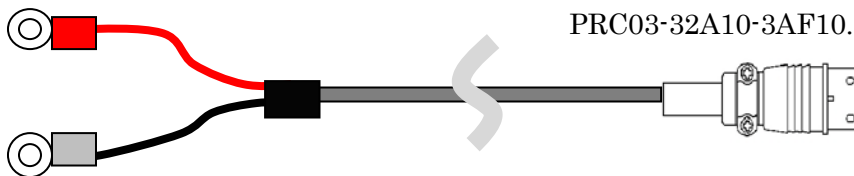

単価 @9,000－

Dsub-9(P)2.6mm

先バラ (バナチップ、ワグチクリップ、丸端子など)

絶縁変換器－速発信号引出ケーブル／41C3A-L0.1m

単価 @9,000－

丸端子

PRC03-32A10-3AF10.5 (TMW)

絶縁変換器－速発信号入力延長ケーブルリール付き／41C3B-L10m

単価 @27,000－

41C3B-L15m=@30,000－、 41C3B-L20m=@35,000－、 41C3B-L30m=@40,000－

先バラ (バナチップ、ワグチクリップ、丸端子など)

PRC03-12A10.3-AM10.5 (TMW)

+@600/m

※リールの色は仕入れ時期で変わります。

絶縁変換器－速発信号入力ケーブル／41C3B-L3m

単価 @9,000－