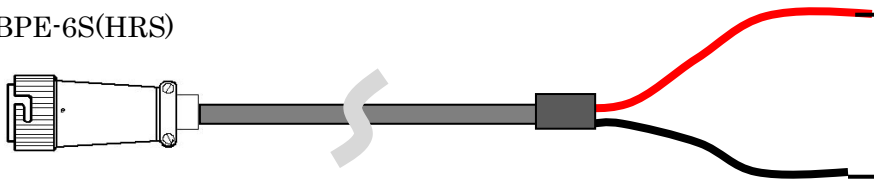

先バラ (バナナチップ、ワグチクリップ、丸端子など)

ジャンクションパネル用速発ケーブルリール付 / 3341C1-L10m

単価 @27,000-

3341C1-L15m=@30,000-、 3341C1-L20m=@35,000- 3341C1-L30m=@40,000-

RM12BPE-6S(HRS)

先バラ (バナナチップ、ワグチクリップ、丸端子など)

※リールの色は仕入れ時期で変わります。

ジャンクションパネル用速発ケーブルリール付き / 3341C1C-L10m