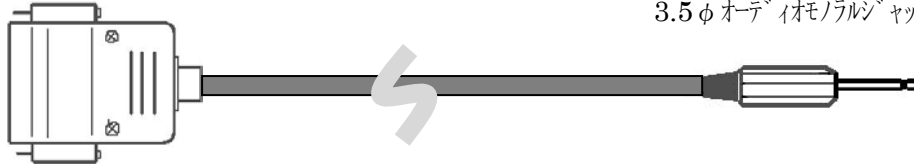

デジタル動揺計用機器 ケーブル一覧 (カタログ)

WATTS

5 版 2017.09.22

絶縁変換器－W0031・W0051 出力信号ケーブル／41C4-L1.8m 単価 @9,000－

Dsub-9(P)2.6mm

3.5φオーディオモラルジャック